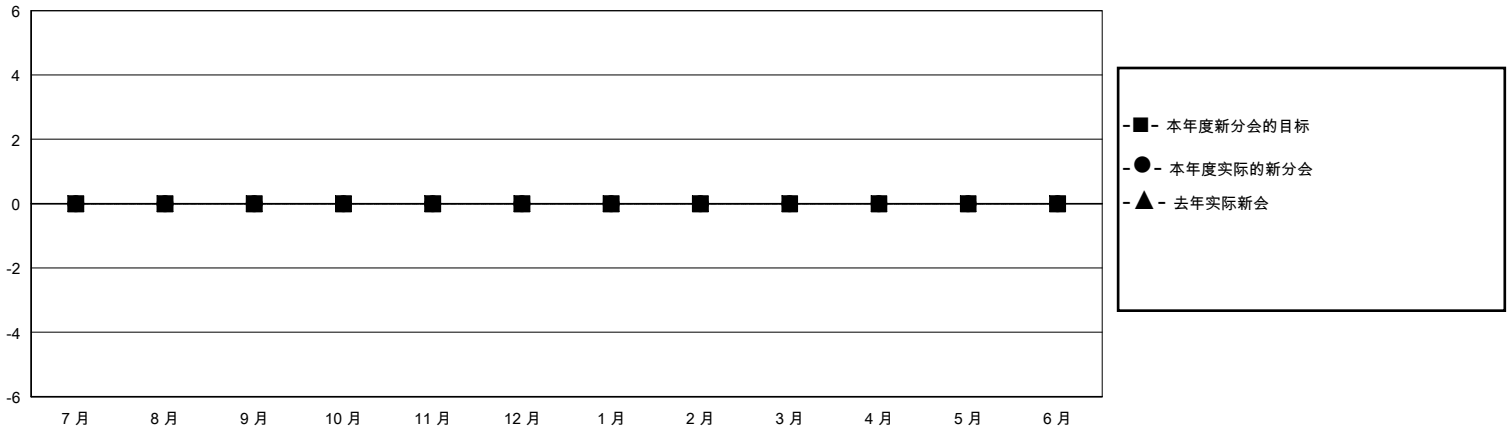

MONTHLY MEMBERSHIP PROGRESS REPORT

District 381

Results as of: 6/30/2020

GMT:

地点 CHINA

GMT宪章区

分会			
成果 2019-2020			
季	新分会目标	新会	会员流失的分会
7月/8月/9月	0	0	1
10月/11月/12月	0	0	0
1月/2月/3月	0	0	0
4月/5月/6月	0	0	0

位会员@每位须缴			
成果 2019-2020			
季	会员净增长目标	实际会员增长数	实际退会会员 (包括转会)
7月/8月/9月	0	10	10
10月/11月/12月	0	49	48
1月/2月/3月	0	27	27
4月/5月/6月	0	159	1,782

目标与实际新会累积

目标和实际会员累积

已取消的分会: 1	47 CLUBS OF 274 增添1位或以上的新会员	性别分布 男 5,482 (67.57%) 女 2,631 (32.43%)
放弃的会员 过世 10 分会已取消 0 其他 1,857 总计 1,867	点击这里取得累计会员数据	总计家庭单位会员数 499 支付减半会费的家庭会员 255