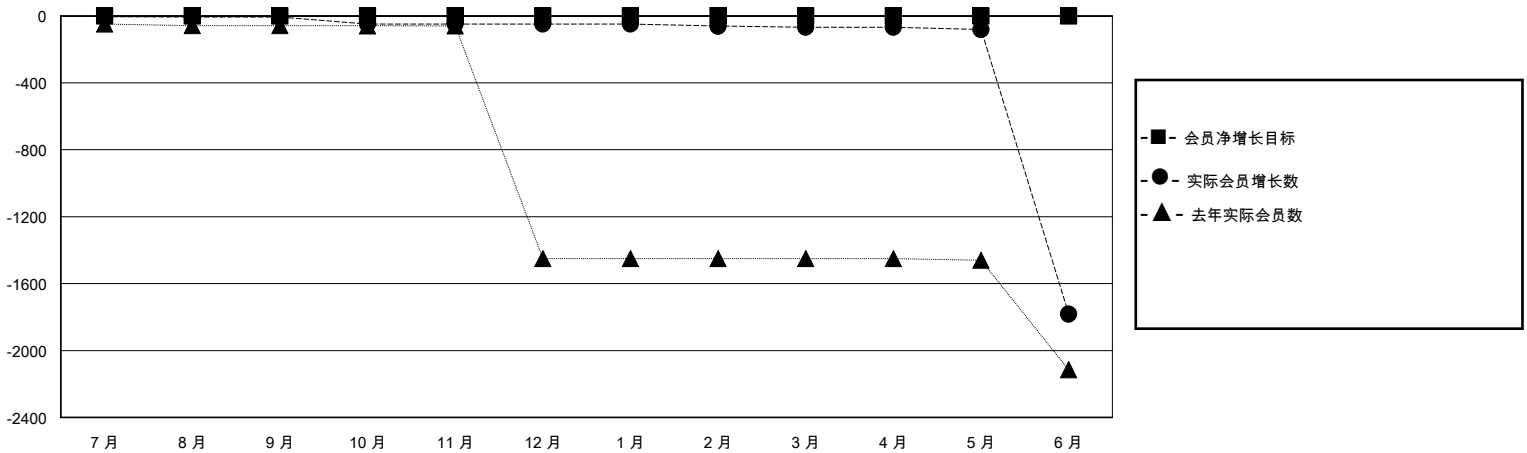

MONTHLY MEMBERSHIP PROGRESS REPORT

District 381

Results as of: 6/30/2020

GMT:

地点 CHINA

GMT宪章区

分会			
成果 2019-2020			
季	新分会目标	新会	会员流失的分会
7月/8月/9月	0	0	1
10月/11月/12月	0	0	0
1月/2月/3月	0	0	0
4月/5月/6月	0	0	0

位会员@每位须缴			
成果 2019-2020			
季	会员净增长目标	实际会员增长数	实际退会会员 (包括转会)
7月/8月/9月	0	10	10
10月/11月/12月	0	49	48
1月/2月/3月	0	27	27
4月/5月/6月	0	159	1,782

目标与实际新会累积

目标和实际会员累积

已取消的分会: 1	47 CLUBS OF 274 增添1位或以上的新会员	性别分布 男 5,482 (67.57%) 女 2,631 (32.43%)
放弃的会员 过世 10 分会已取消 0 其他 1,857 总计 1,867	点击这里取得累计会员数据	总计家庭单位会员数 499 支付减半会费的家庭会员 255